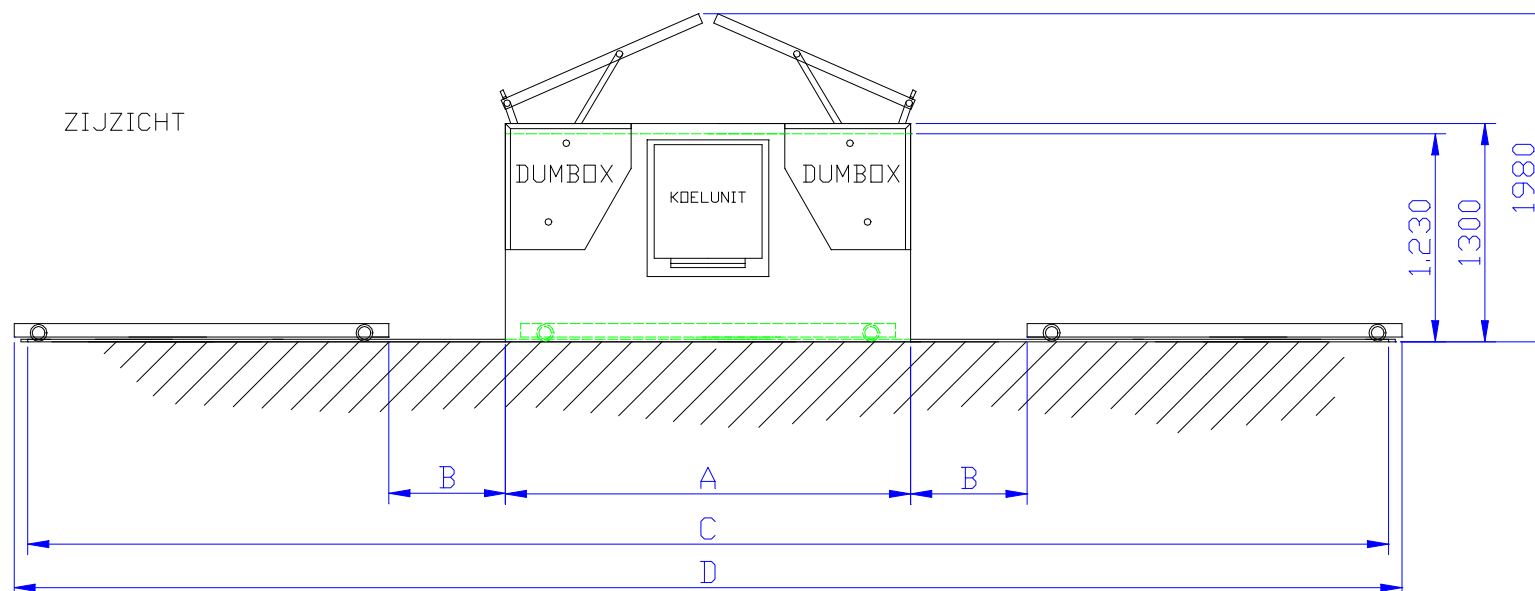

DUMBOX MODULAIR POLYESTER MP200 - 2 DEURS

Beschikbare afmetingen :

	DUMBOX MP200234-2	DUMBOX MP200274-2	DUMBOX MP200314-2	DUMBOX MP200354-2	DUMBOX MP200394-2
Binnenmaat :					
Breedte (cm)	200	200	200	200	200
Diepte A (cm)	240	280	320	360	400
Hoogte (cm)	123	123	123	123	123
Grondoppervlak (m²) :	4,80	5,60	6,40	7,20	8,00
Inhoud (m³) :	5,90	6,89	7,87	8,87	9,84
Afstand box-wagen B : (bij buitengetrokken wagen - aan weerszijden)	135	131	126	122	118
Lengte rails C: (m)	9,45	10,57	11,69	12,81	13,93
Totale lengte D: (m) (bij volledig buitengetrokken wagen)	9,61	10,73	11,85	12,97	14,09
Beton te gieten: (m)	3,30x10,50	3,30x11,50	3,30x12,50	3,30x13,50	3,30x15,00

Totale breedte : 296 cm
(inclusief koelunit op de zijkant)

Totale hoogte:
box 130 cm
openstaande deur 198 cm
hoogste positie deur 215 cm

Zijdelingse afstand aanhangkoelunit :
72 cm buiten de wand van de box.

Service ruimte te voorzien rondom box :
50 cm minimum

Plaats koelgroep naar keuze :
linkerwand – rechterwand
vermelden bij bestelling