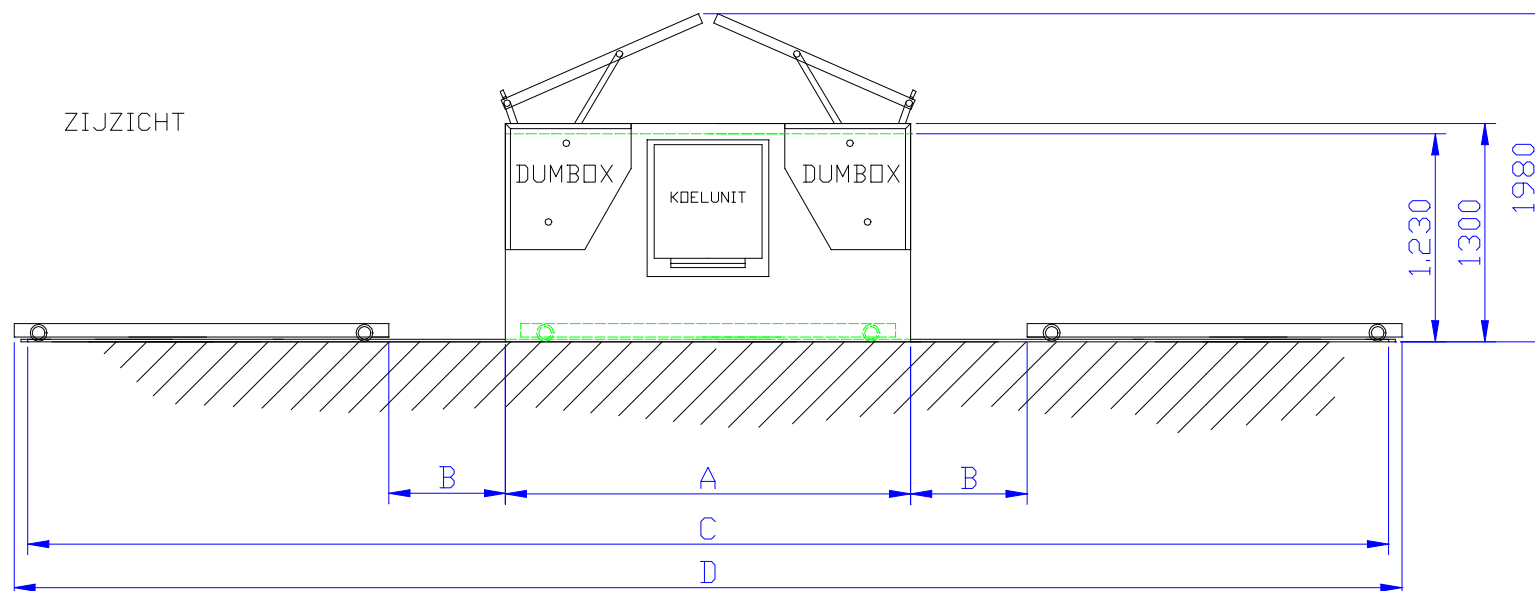

DUMBOX MODULAIR POLYESTER MP160 - 2 DEURS

Beschikbare afmetingen :

	DUMBOX MP160234-2	DUMBOX MP160274-2	DUMBOX MP160314-2	DUMBOX MP160354-2	DUMBOX MP160394-2
Binnenmaat :					
Breedte (cm)	160	160	160	160	160
Diepte A (cm)	240	280	320	360	400
Hoogte (cm)	123	123	123	123	123
Grondoppervlak (m²) :	3,84	4,48	5,12	5,76	6,40
Inhoud (m³) :	4,72	5,51	6,30	7,08	7,87
Afstand box-wagen B :	135	131	126	122	118
(bij buitengetrokken wagen - aan weerszijden)					
Lengte rails C: (m)	9,45	10,57	11,69	12,81	13,93
Totale lengte D: (m)	9,61	10,73	11,85	12,97	14,09
(bij volledig buitengetrokken wagen)					
Beton te gieten: (m)	3,00x10,50	3,00x11,50	3,00x12,50	3,00x13,50	3,00x15,00

Totale breedte : 256 cm
(inclusief koelunit op de zijkant)

Totale hoogte:
box 130 cm
openstaande deur 198 cm
hoogste positie deur 215 cm

Zijdelingse afstand aanhangkoelunit :
72 cm buiten de wand van de box.

Service ruimte te voorzien rondom box :
50 cm minimum

Plaats koelgroep naar keuze :
linkerwand – rechterwand
vermelden bij bestelling