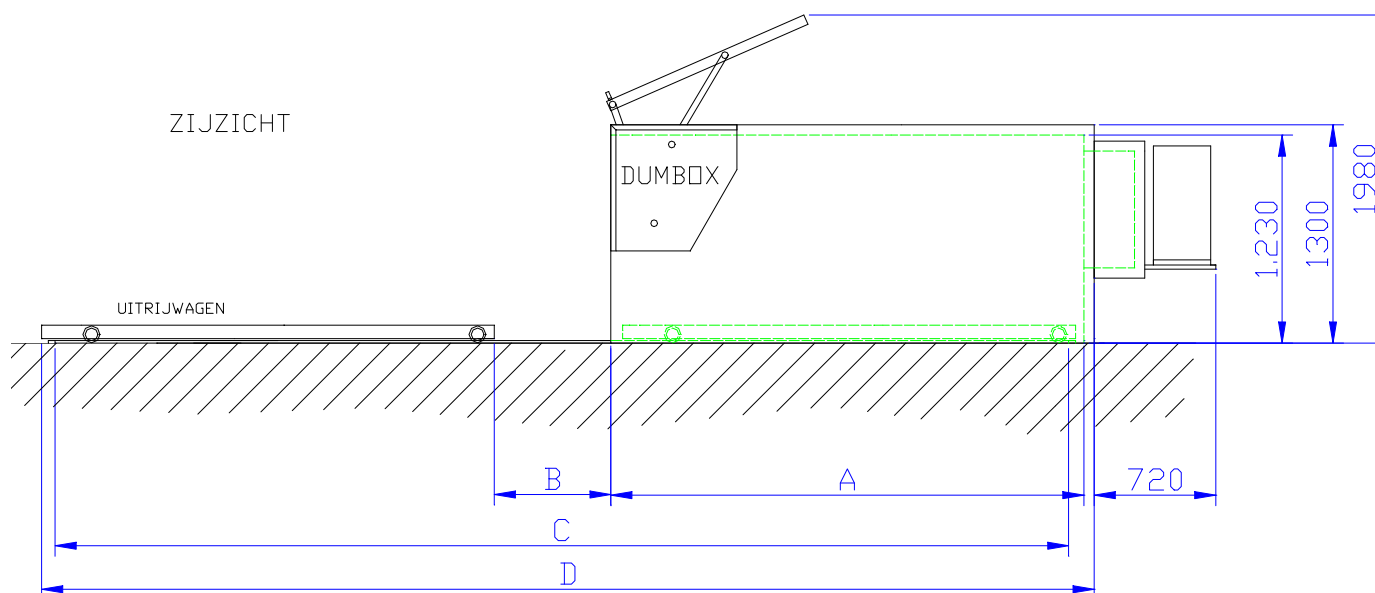

DUMBOX MODULAIR POLYESTER MP160

Beschikbare afmetingen :

	DUMBOX MP160074-1	DUMBOX MP160114-1	DUMBOX MP160154-1	DUMBOX MP160194-1	DUMBOX MP160234-1	DUMBOX MP160274-1	DUMBOX MP160314-1	DUMBOX MP160354-1	DUMBOX MP160394-1
Binnenmaat :									
Breedte (cm)	160	160	160	160	160	160	160	160	160
Diepte A (cm)	74	114	154	194	234	274	314	354	394
Hoogte (cm)	123	123	123	123	123	123	123	123	123
Grondoppervlak (m²) :	1,18	1,82	2,46	3,10	3,74	4,38	5,02	5,66	6,30
Inhoud (m³) :	1,45	2,24	3,03	3,81	4,60	5,39	6,18	6,96	7,75
Afstand box-wagen B : 0 (bij buitengetrokken wagen)	0	181	101	133	165	85	117	150	181
Lengte rails C : (m)	0	3,84	3,84	4,96	6,08	6,08	7,21	8,33	9,44
Totale lengte D : (m) (bij volledig buitengetrokken wagen – koelunit achteraan NIET in rekening gebracht)	0,90	4,07	4,07	5,19	6,31	6,31	7,44	8,56	9,68
Beton te gieten : (m)	2,50x2,00	2,50x5,00	2,50x5,00	2,50x6,50	2,50x7,50	2,50x7,50	2,50x8,50	2,50x9,50	2,50x11,00

Totale breedte : 194 cm
(koelunit op de zijkant NIET in rekening gebracht)

Totale hoogte :
box 130 cm
openstaande deur 198 cm
hoogste positie deur 215 cm

Zijdelingse afstand aanhangkoelunit :
72 cm buiten de wand van de box.

Service ruimte te voorzien rondom box :
50 cm minimum

Plaats koelgroep naar keuze :
linkerwand – rechterwand - achterwand
paneelnummer te vermelden bij bestelling !