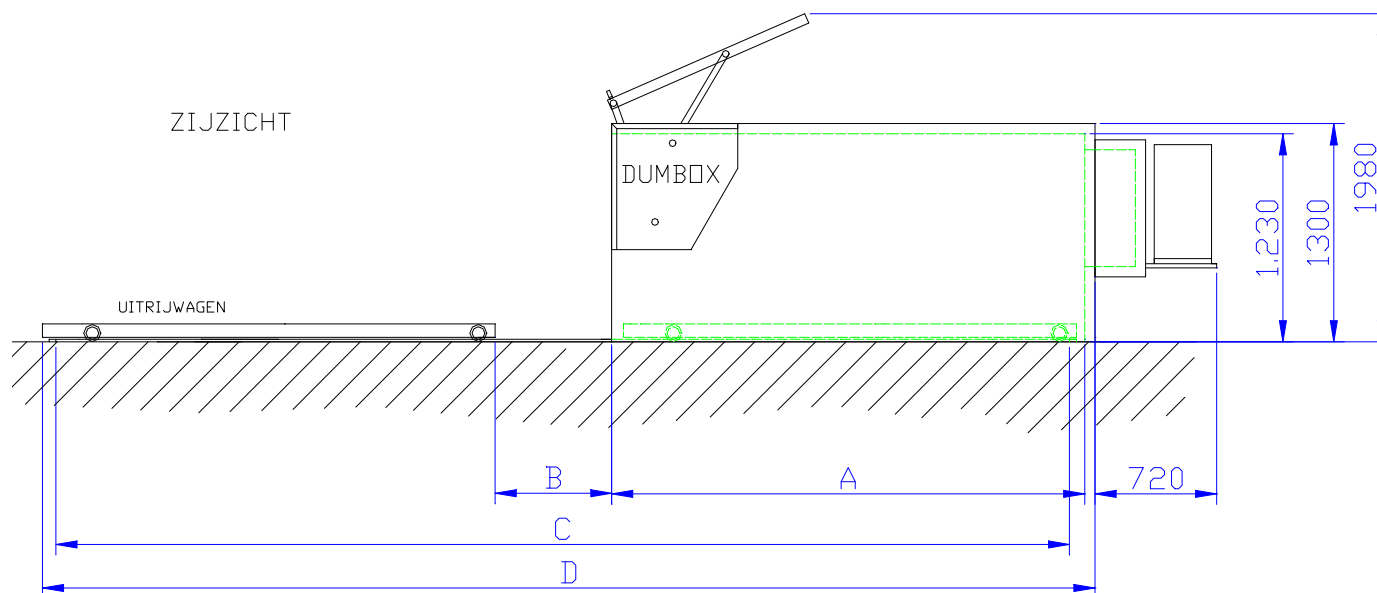

DUMBOX MODULAIR POLYESTER MP200

Beschikbare afmetingen :

	DUMBOX MP200074-1	DUMBOX MP200114-1	DUMBOX MP200154-1	DUMBOX MP200194-1	DUMBOX MP200234-1	DUMBOX MP200274-1	DUMBOX MP200314-1	DUMBOX MP200354-1	DUMBOX MP200394-1
Binnenmaat :									
Breedte (cm)	200	200	200	200	200	200	200	200	200
Diepte A (cm)	74	114	154	194	234	274	314	354	394
Hoogte (cm)	123	123	123	123	123	123	123	123	123
Grondoppervlak (m²) :	1,48	2,28	3,08	3,88	4,68	5,48	6,28	7,08	7,88
Inhoud (m³) :	1,82	2,80	3,79	4,77	5,76	6,74	7,72	8,71	9,69
Afstand box-wagen B : 0 (bij buitengetrokken wagen)		181	101	133	165	85	117	150	181
Lengte rails C : (m)	0	3,84	3,84	4,96	6,08	6,08	7,21	8,33	9,44
Totale lengte D : (m) (bij volledig buitengetrokken wagen – koelunit achteraan NIET in rekening gebracht)	0,90	4,07	4,07	5,19	6,31	6,31	7,44	8,56	9,68
Beton te gieten : (m)	3,00x2,00	3,00x5,00	3,00x5,00	3,00x6,50	3,00x7,50	3,00x7,50	3,00x8,50	3,00x9,50	3,00x11,00

Totale breedte : 234 cm
(koelunit op de zijkant NIET in rekening gebracht)

Totale hoogte :
box 130 cm
openstaande deur 198 cm
hoogste positie deur 215 cm

Zijdelingse afstand aanhangkoelunit :
72 cm buiten de wand van de box.

Service ruimte te voorzien rondom box :
50 cm minimum

Plaats koelgroep naar keuze :
linkerwand – rechterwand - achterwand
paneelnummer te vermelden bij bestelling !